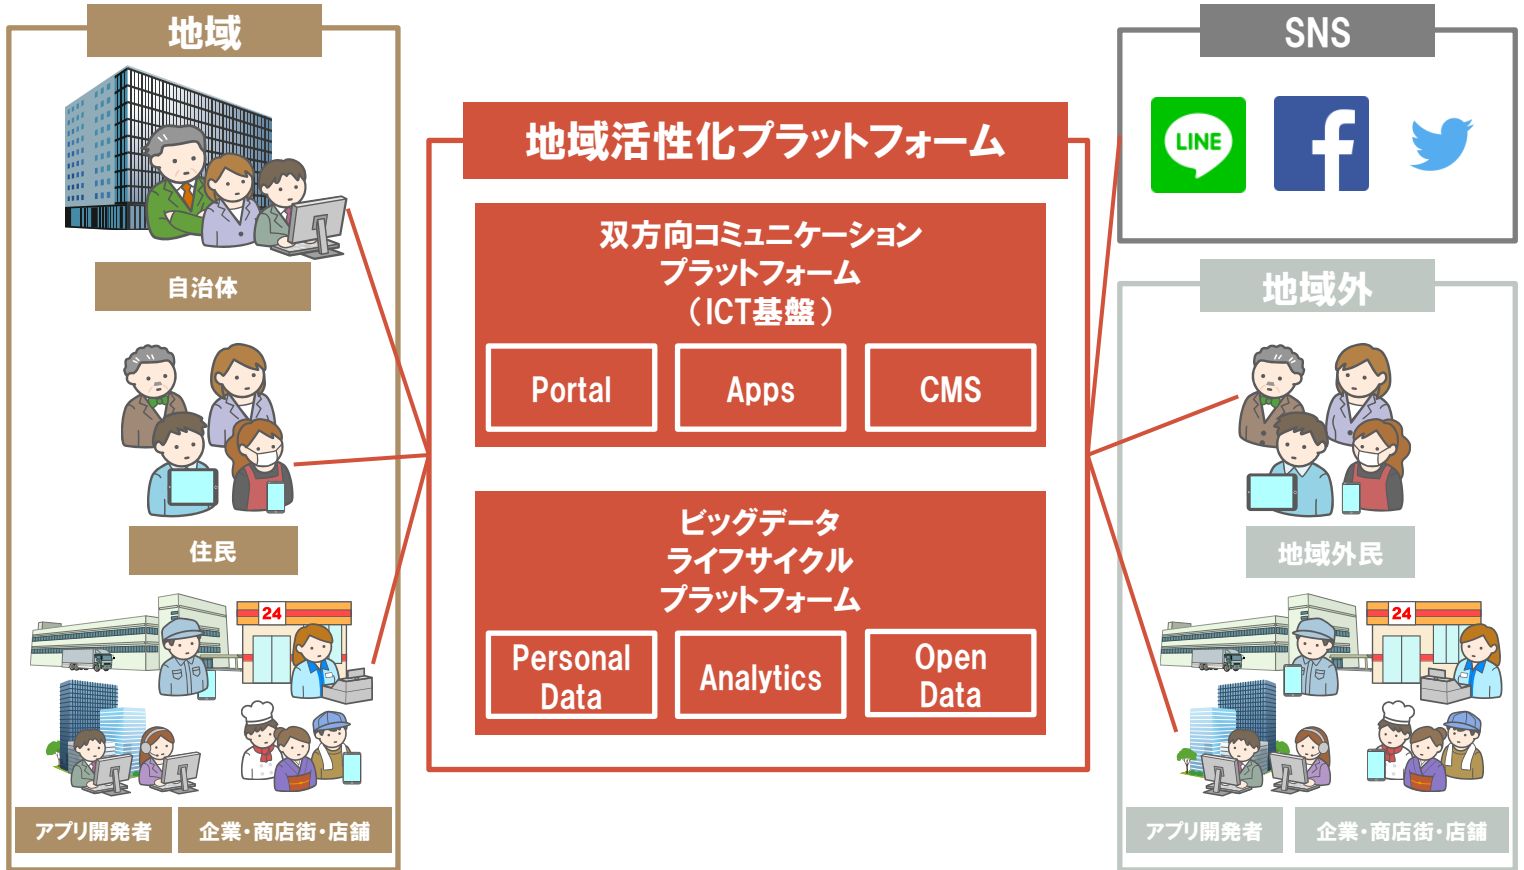

創研情報の自治体向けソリューション 地域活性化サービス

ITを活用して課題を解決し地域活性化を支援！

地域の膨大な情報を『収集』～『活用』

サービスイメージ

機能

No.	カテゴリ	機能名	利用者							概要
			地域内				地域外			
			自治体	住民	企・商・店	開発者	住民	企・商・店	開発者	
1	双方向コミュニケーションプラットフォーム	Portal	-	●	-	-	●	-	-	地域の公式ポータルアプリとなります。ポータルから様々なアプリの利用を可能とし、お気に入り管理やプッシュ通知などの設定も行えます。
2	〃	Apps	-	●	-	-	●	-	-	地域に必要な様々なアプリを提供します。
3	〃	CMS	●	-	●	-	-	●	-	コンテンツや情報発信の管理を行うことができます。既存の情報発信の仕組み(RSS等)がある場合は、自動的に情報配信を行うこともできます。
4	ビッグデータライフサイクルプラットフォーム	Personal Data	-	-	-	-	-	-	-	Portal/Apps/CMSで収集した個人情報と行動データを、個人識別性のないパーソナルデータに変換して蓄積します。変換は定期的かつ自動的に行います。
5	〃	Analytics	●	-	-	-	-	-	-	Personal Dataの内容を可視化し分析することができます。
6	〃	Open Data	●	-	-	●	-	-	●	Analyticsで見つけ出した情報をオープンデータ化します。